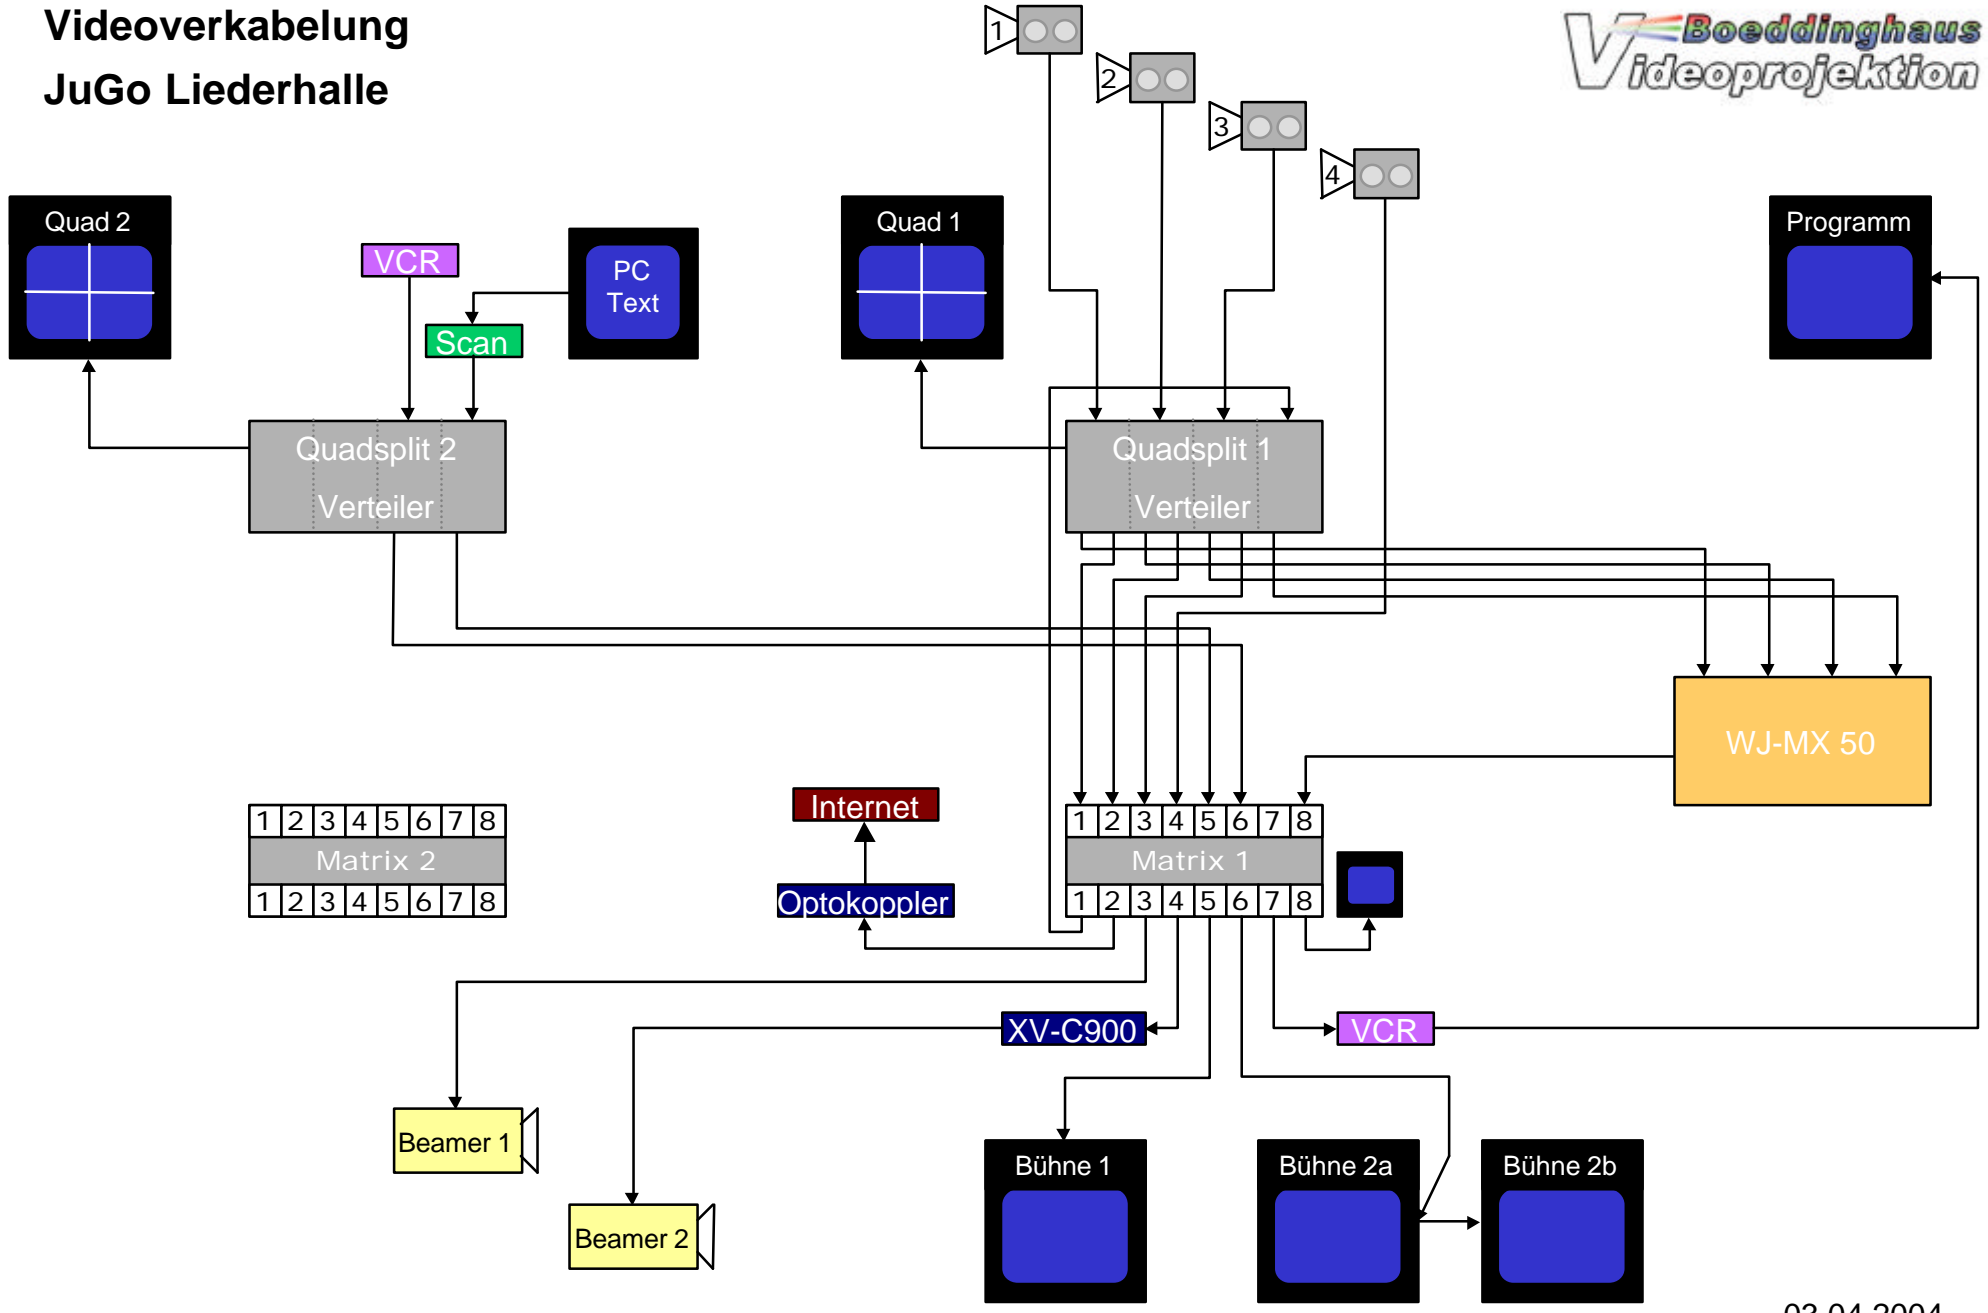

Videoverkabelung JuGo Liederhalle

Audioverkabelung JuGo Liederhalle

Matrixbelegung JuGo Liederhalle

Matrix 1

	Input 1	Input 2	Input 3	Input 4	Input 5	Input 6	Input 7	Input 8	Video
Output 1				●					Mischer 1/4
Output 2								●	CINA
Output 3								●	Beamer 1
Output 4					●				Beamer 2
Output 5								●	Bühne 1
Output 6					●				Bühne 2
Output 7								●	Record
Output 8									Vorschau
	Kamera 1	Kamera 2	Kamera 3	Kamera 4	Text	Player 1		Programm	

Matrix 2

	Input 1	Input 2	Input 3	Input 4	Input 5	Input 6	Input 7	Input 8	Audio Video
Output 1			●						FOH
Output 2	●								Record ext.
Output 3				●					VU-Meter
Output 4									
Output 5									
Output 6									
Output 7									
Output 8	●								JBL C1
	Compr.	Mischer	Player	Record					