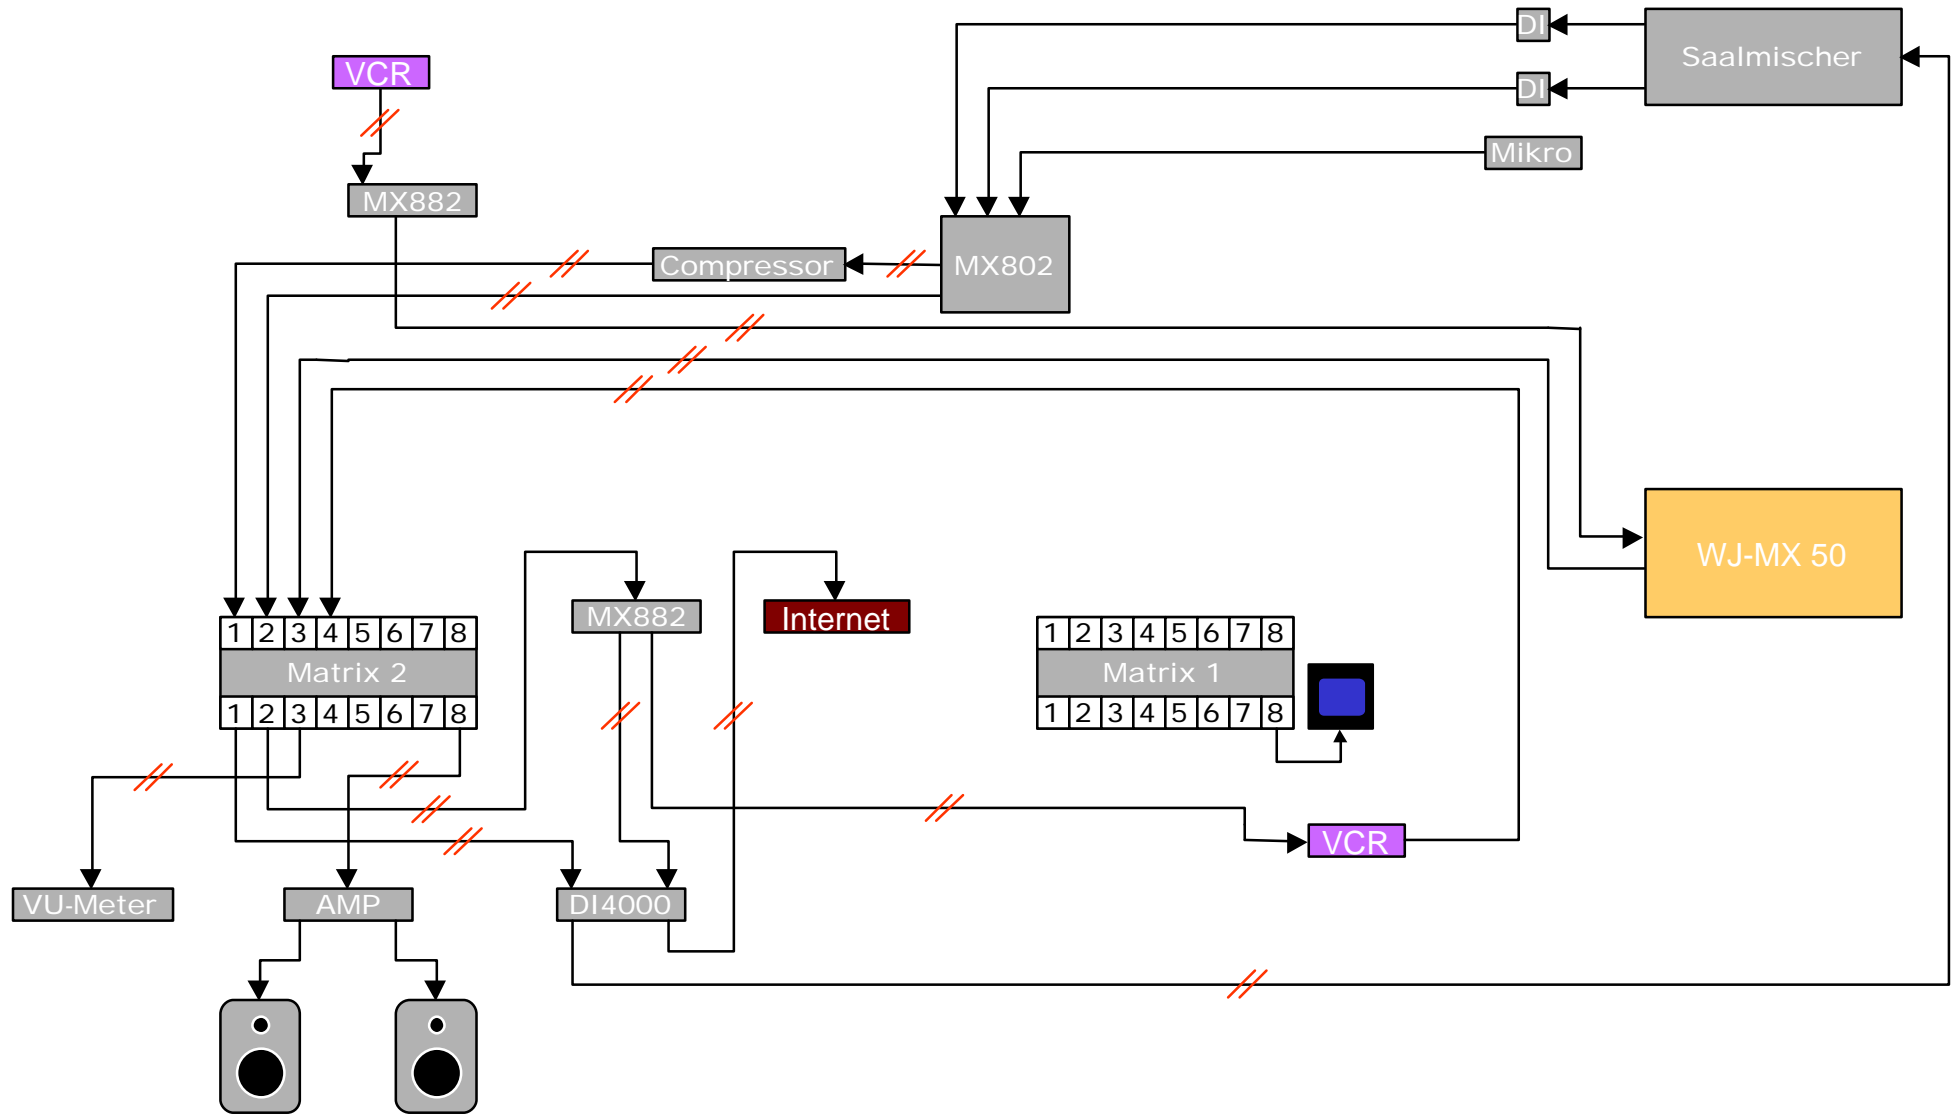

Videoverkabelung JuGo Liederhalle

Audioverkabelung JuGo Liederhalle

Matrixbelegung JuGo Liederhalle

Matrix 1

	Input 1	Input 2	Input 3	Input 4	Input 5	Input 6	Input 7	Input 8	Video
Output 1				●					Mischer 1/4
Output 2								●	CINA
Output 3								●	Beamer 1
Output 4					●				Beamer 2
Output 5								●	Bühne 1
Output 6					●				Bühne 2
Output 7								●	Record
Output 8									Vorschau
	Kamera 1	Kamera 2	Kamera 3	Kamera 4	Text	Player 1		Programm	

Matrix 2

	Input 1	Input 2	Input 3	Input 4	Input 5	Input 6	Input 7	Input 8	Audio Video
Output 1			●						FOH
Output 2	●								Record ext.
Output 3				●					VU-Meter
Output 4									
Output 5									
Output 6									
Output 7									
Output 8	●								JBL C1
	Compr.	Mischer	Player	Record					